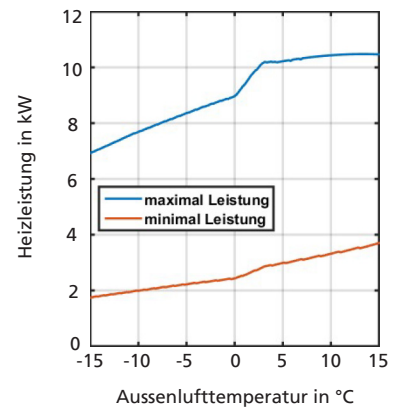

Leistungsdiagramme

EU08L

35 °C Vorlauftemperatur

55 °C Vorlauftemperatur

EU13L

EU15L

Die jährliche Produktionskapazität liegt bei 3.500 Stück. Ende 2022 sind mehr als 700 Stück in der Schweiz im Betrieb und täglich werden es mehr.