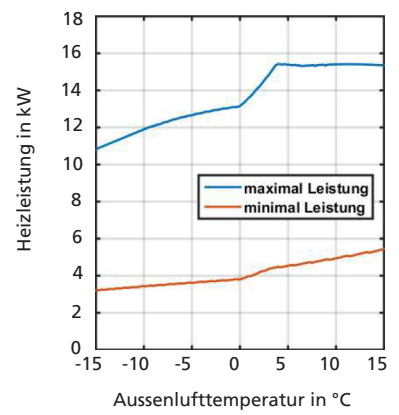

Leistungsdiagramme

EU08L

35 °C Vorlauftemperatur

55 °C Vorlauftemperatur

EU13L

EU15L

Die jährliche Produktionskapazität liegt bei 3.500 Stück. Ende 2022 sind mehr als 700 Stück in der Schweiz im Betrieb und täglich werden es mehr.