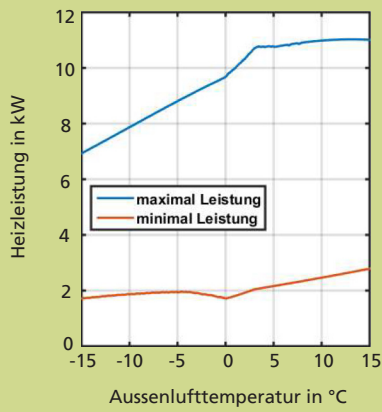

Leistungsdiagramme

EU08L

35 °C Vorlauftemperatur

55 °C Vorlauftemperatur

EU13L

EU15L

Die jährliche Produktionskapazität liegt bei 3.500 Stück. Ende 2022 sind mehr als 700 Stück in der Schweiz im Betrieb und täglich werden es mehr.