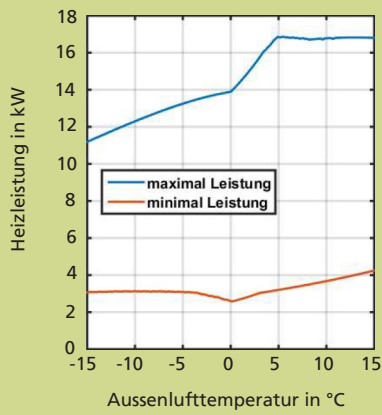

Leistungsdiagramme

EU08L

35 °C Vorlauftemperatur

55 °C Vorlauftemperatur

EU13L

EU15L

Die jährliche Produktionskapazität liegt bei 3.500 Stück. Ende 2022 sind mehr als 700 Stück in der Schweiz im Betrieb und täglich werden es mehr.