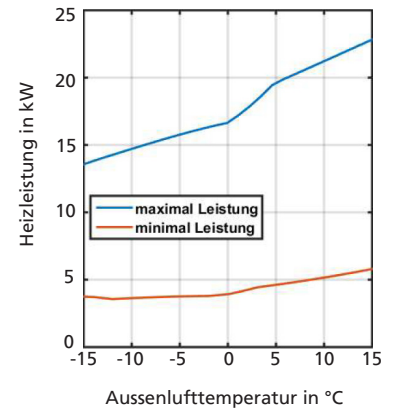

Leistungsdiagramme

EU08L

35 °C Vorlauftemperatur

55 °C Vorlauftemperatur

EU13L

EU15L

Die jährliche Produktionskapazität liegt bei 3.500 Stück. Ende 2022 sind mehr als 700 Stück in der Schweiz im Betrieb und täglich werden es mehr.