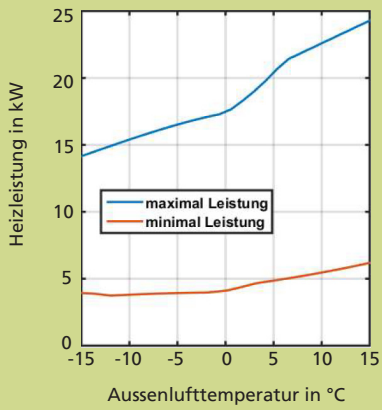

Leistungsdiagramme

EU08L

35 °C Vorlauftemperatur

55 °C Vorlauftemperatur

EU13L

EU15L

Die jährliche Produktionskapazität liegt bei 3.500 Stück. Ende 2022 sind mehr als 700 Stück in der Schweiz im Betrieb und täglich werden es mehr.